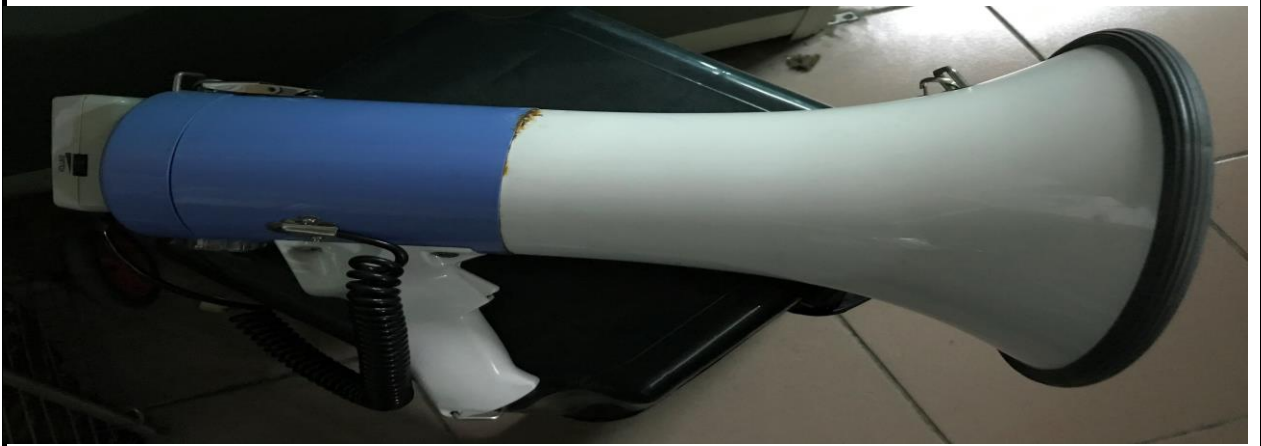

台南應用科技大學 就是愛漆彈社 108學年度社團財產照片黏貼單

財產編號	13	財產名稱	大聲公